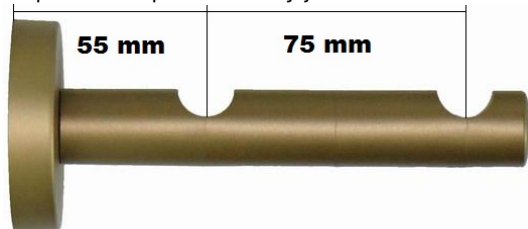

Dane aktualne na dzień: 21-04-2026 17:58

Link do produktu: <https://remaclick.com/emil-wspornik-podwojny-kolor-antracyt-p-133.html>

EMIL wspornik podwojny kolor antracyt

Cena	25,19 zł
Dostępność	Dostępny
Czas wysyłki	3 dni
Numer katalogowy	46wEmil
Producent	PPH REMA

Opis produktu

Wsporniki wykonane są z wysokiej jakości tworzywa sztucznego, a zamontowane w nich silne magnesy pozwalają na szybkie zakładanie i zdejmowanie rurek bez użycia narzędzi.

Wspornik ten przeznaczony jest dla rurek o średnicy 16mm.

Jest to wspornik dwubiegowy, co oznacza, że można na nim założyć jednocześnie dwie dekoracje. W tym wsporniku pierwsza rurka odstawiona jest w odległości 55 mm od ściany, a druga rurka odstawiona jest w odległości 130 mm od ściany. Oferowany wspornik jest koloru antracyt .