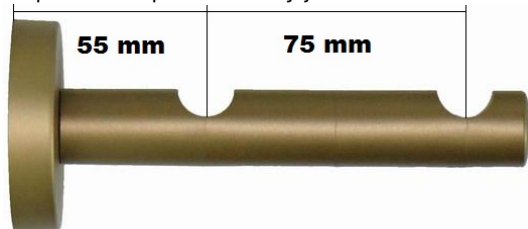

Dane aktualne na dzień: 16-06-2026 14:37

Link do produktu: <https://remacllick.com/emil-wspornik-podwojny-kolor-tytan-p-135.html>

EMIL wspornik podwojny kolor tytan

Cena	25,19 zł
Dostępność	Dostępny
Czas wysyłki	3 dni
Numer katalogowy	48wEmil
Producent	PPH REMA

Opis produktu

Wsporniki wykonane są z wysokiej jakości tworzywa sztucznego, a zamontowane w nich silne magnesy pozwalają na szybkie zakładanie i zdejmowanie rurek bez użycia narzędzi.

Wspornik ten przeznaczony jest dla rurek o średnicy 16mm.

Jest to wspornik dwubiegowy, co oznacza, że można na nim założyć jednocześnie dwie dekoracje. W tym wsporniku pierwsza rurka odstawiona jest w odległości 55 mm od ściany, a druga rurka odstawiona jest w odległości 130 mm od ściany. Oferowany wspornik jest koloru tytan.